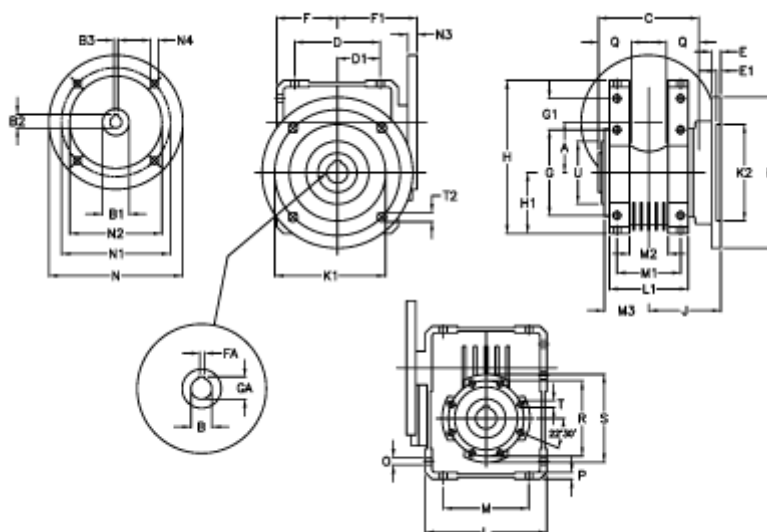

Varenummer: 392211004054136
 Beskrivelse: Snekkegear med skridnav
 W110 L2-UFC-40-P100 B14

Mål

A = 110.10	E = 20	H = 308.0	M = 184	N4 = 13	U = 130
B = 42	E1 = 12	H1 = 125.0	M1 = 115	O = 14.0	
B1 E7 = 28	F = 125	J = 131.5	M2 = 69	P = 14	
B2 = 31.3	F1 = 151	K = 280	M3 = 73.0	Q = 45	
B3 H9 = 8	FA = 12	K1 = 230	N = 160	R = 165	
C = 155	G = 184	K2 = 170	N1 = 130	S = 200	
D = 174.0	G1 = 58.0	L = 250	N2 = 110	T = M12x19	
D1 = 82.0	GA = 45.3	L1 = 143	N3 = 13	T2 = 13.0	